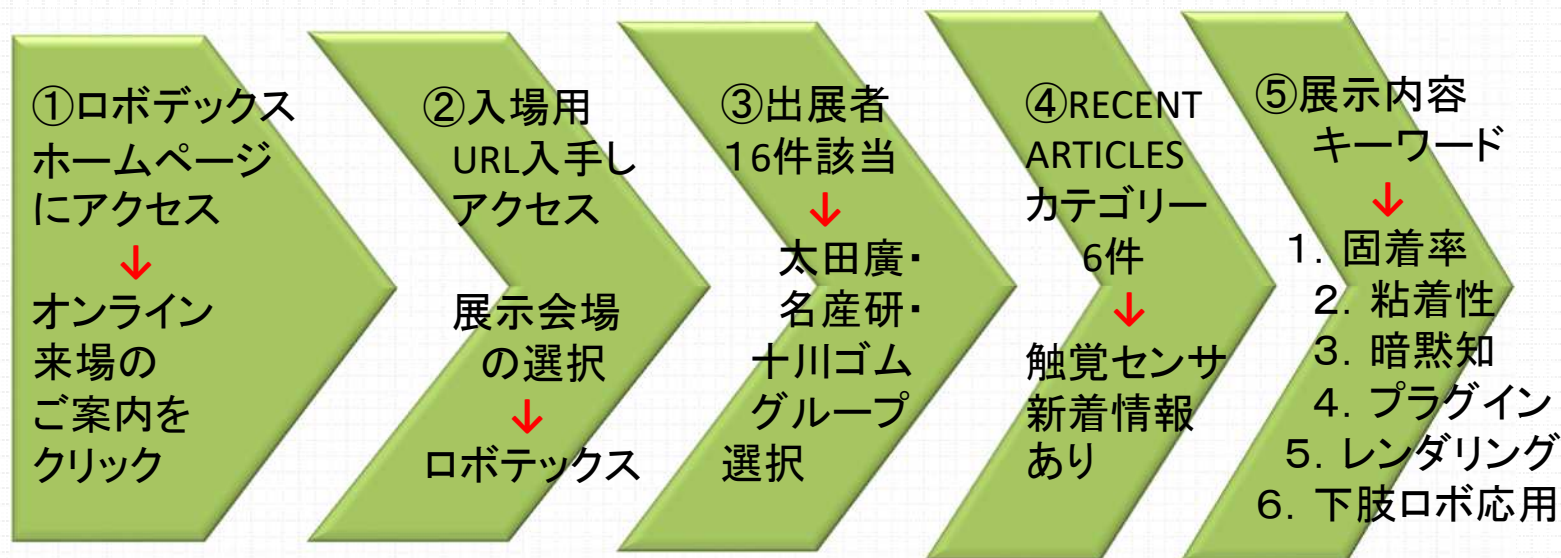

# News ! 触覚センサPJTがロボデックス出展

第3回ロボデックス2020名古屋：10月21日（水）～23日（金）ポートメッセ名古屋

★オンライン展示会からPJTの最新動向を入手できます。（下記フロー参照）

ロボデックス公式ホームページ <https://www.robodex-nagoya.jp/ja-jp.html>

トップページの **オンライン 来場のご案内** バナーをクリック